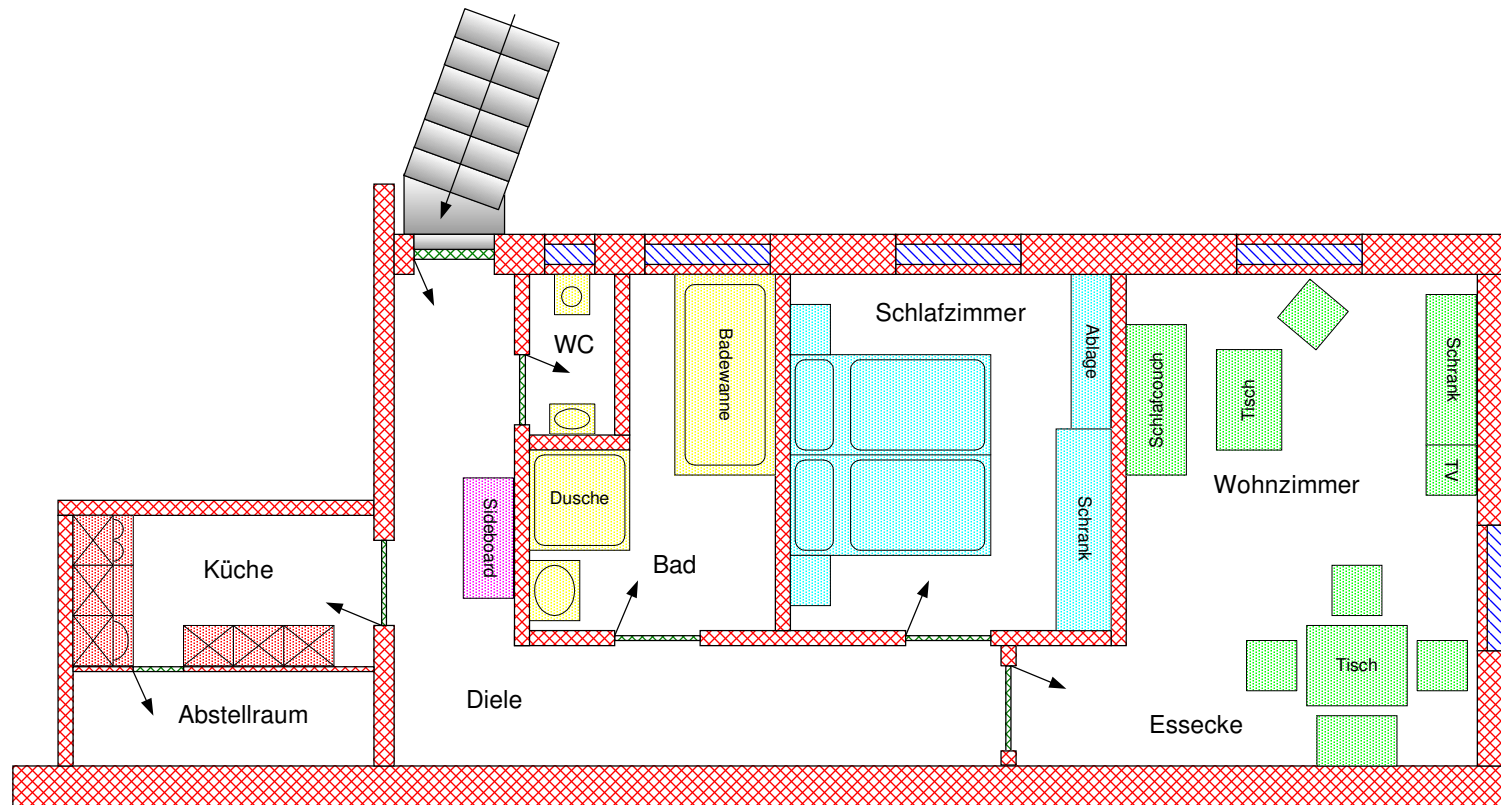

Ferienwohnung Porzellanfreunde

Karin Kispert - Grünhaider Strasse 42 - 95173 Schönwald

Telefon 09287 - 50972 E-Mail kispert_schoenwald@freenet.de Internet : <http://fewo-porzellanfreunde.de>

Ferienwohnung (60 qm) für 2 - 4 Personen

eigener Eingang, kleine gut ausgestattete Küche, großer Wohnraum (mit Schlafcouch) und Essecke, Schlafzimmer, Bad mit Wanne und Dusche, WC extra, Telefonanschluß, TV mit SAT-Empfang, Radio / CD, Zentralheizung, eigener Garten mit Terasse, Grillplatz mit Gartenmöbeln und Liegewiese, Haustiere nach Absprache. Alle Nebenkosten, Tisch- und Bettwäsche, Hand-, Küchen- und Badetücher inklusive. Von Oktober bis April 10 % Heizkostenzuschlag.